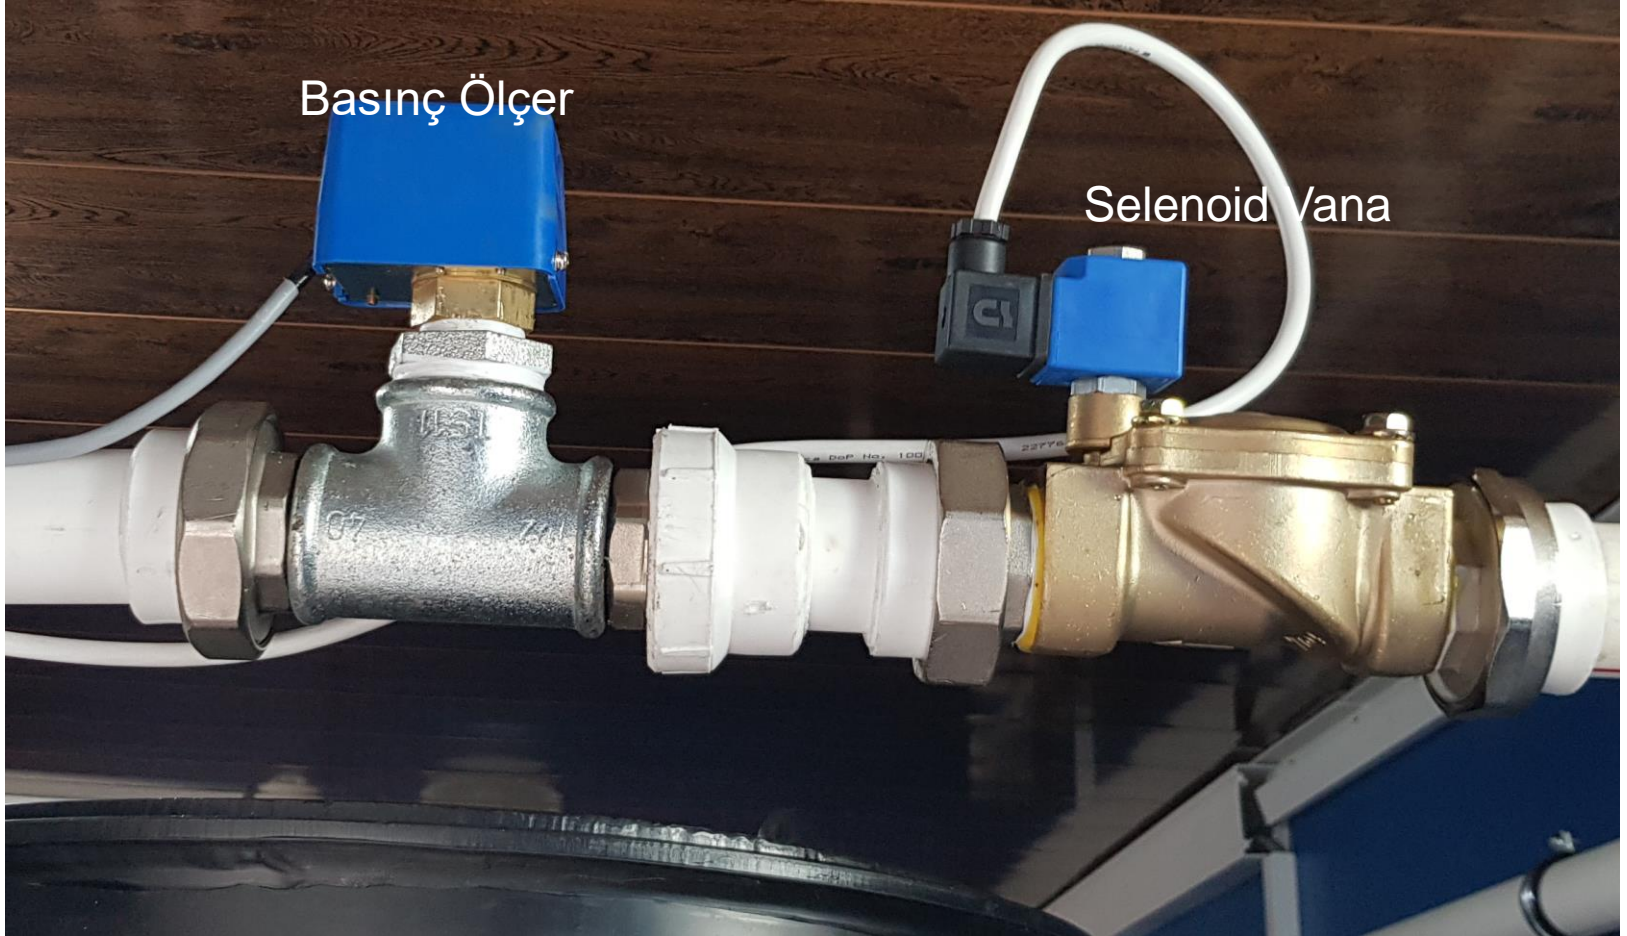

Araç Yıkama Su Çıkış Sayacı

AyDo™ Serçe-650/V3®_n
Water Cleaning System-2023
T.C.5846 yasa gereği izinsiz kullanılamaz-_{MO}

Hizmete Özel

AyDo™ World Projects

CE

**TURK
PATENT**
TÜRK PATENT VE MARKA KURUMU