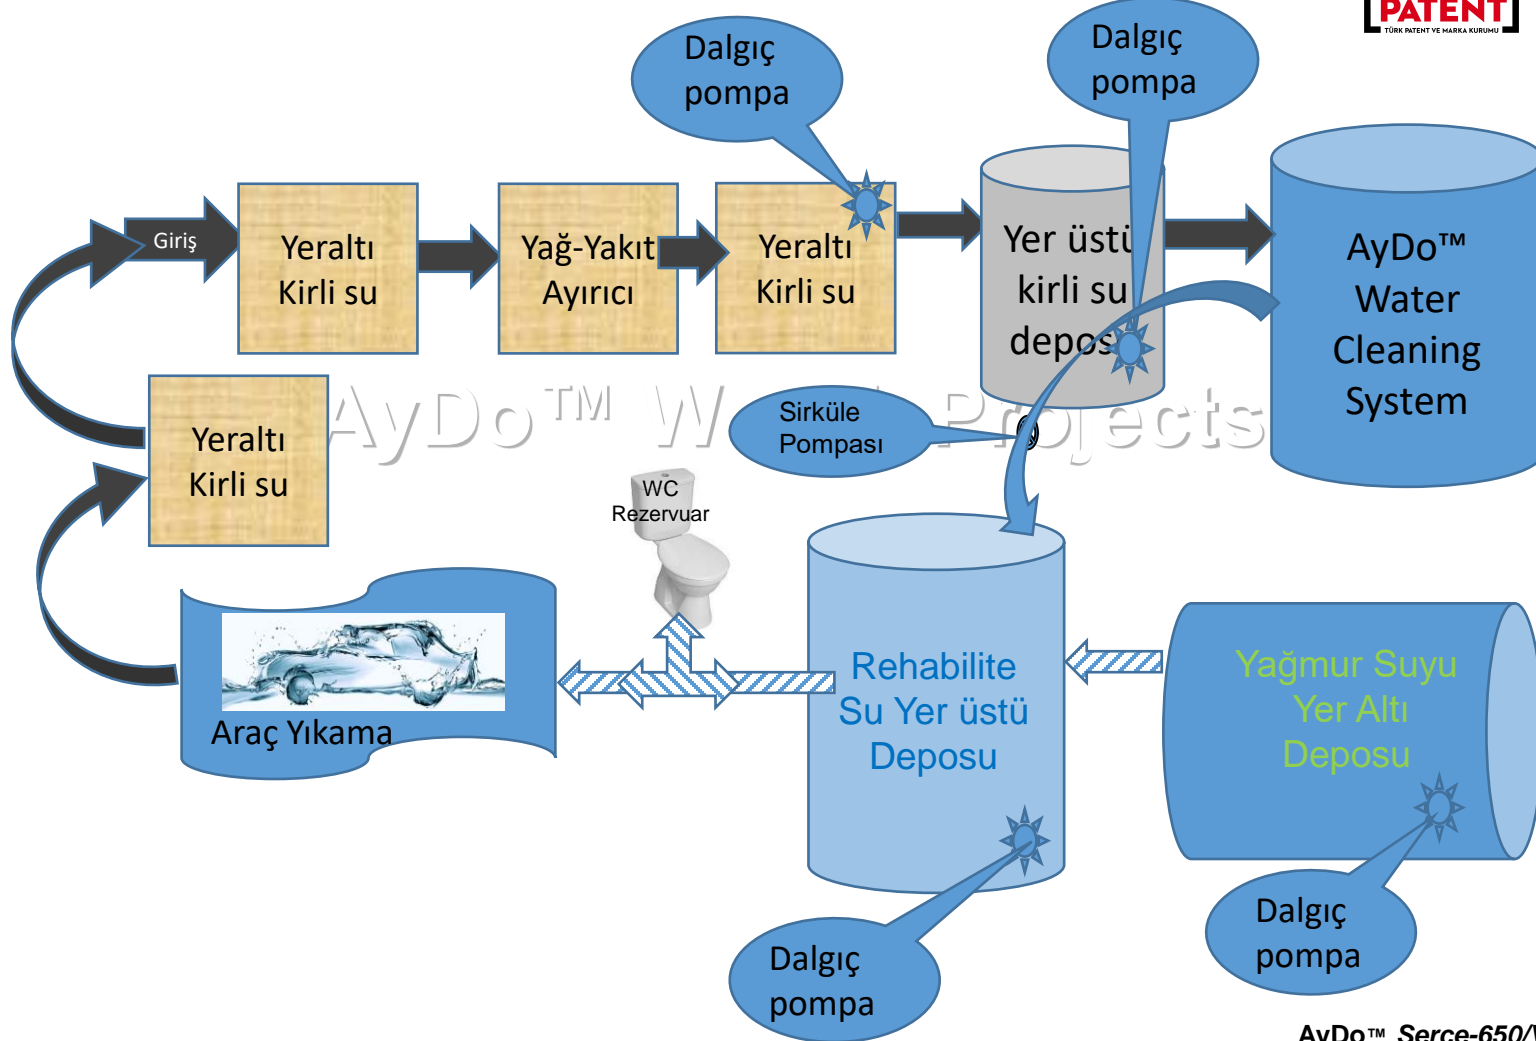

CE

Kurulu Rehabilitate sistemlerimizden bazıları

AyDo™ Serçe-650/V3®_n
Water Cleaning System-2023
T.C.5846 yasa gereği izinsiz kullanılamaz-_{MO}

Hizmete Özel

AyDo™ World Projects

Kurulu Rehabilitate sistemlerimizden bazıları

AyDo™ Serçe-650/V3®_n
Water Cleaning System-2023
T.C.5846 yasa gereği izinsiz kullanılamaz-™

Hizmete Özel

Water Cleaning System Yer altı/Yer üstü Depoları Yerleşim Örnek Planı

TURK PATENT
TÜRK PATENT VE HAKKA KURUMU

AyDo™ World Projects

AyDo™ Serçe-650/V3®
Water Cleaning System-2023
T.C.5846 yasa gereği izinsiz kullanılamaz™

Hizmete Özel

AyDo™ World Projects

CE

Water Cleaning System Yer altı/Yer üstü Depoları Yerleşim Örnek Planı

TURK PATENT
TÜRK PATENT VE HAKKA KURULUŞU

Yeraltı Kirli Su Depoları

Kirli ve Temiz Su Yer üstü Depoları

AyDo™ Serçe-650/V3®_n
Water Cleaning System-2023
T.C.5846 yasa gereği izinsiz kullanılamaz-™

Hizmete Özel