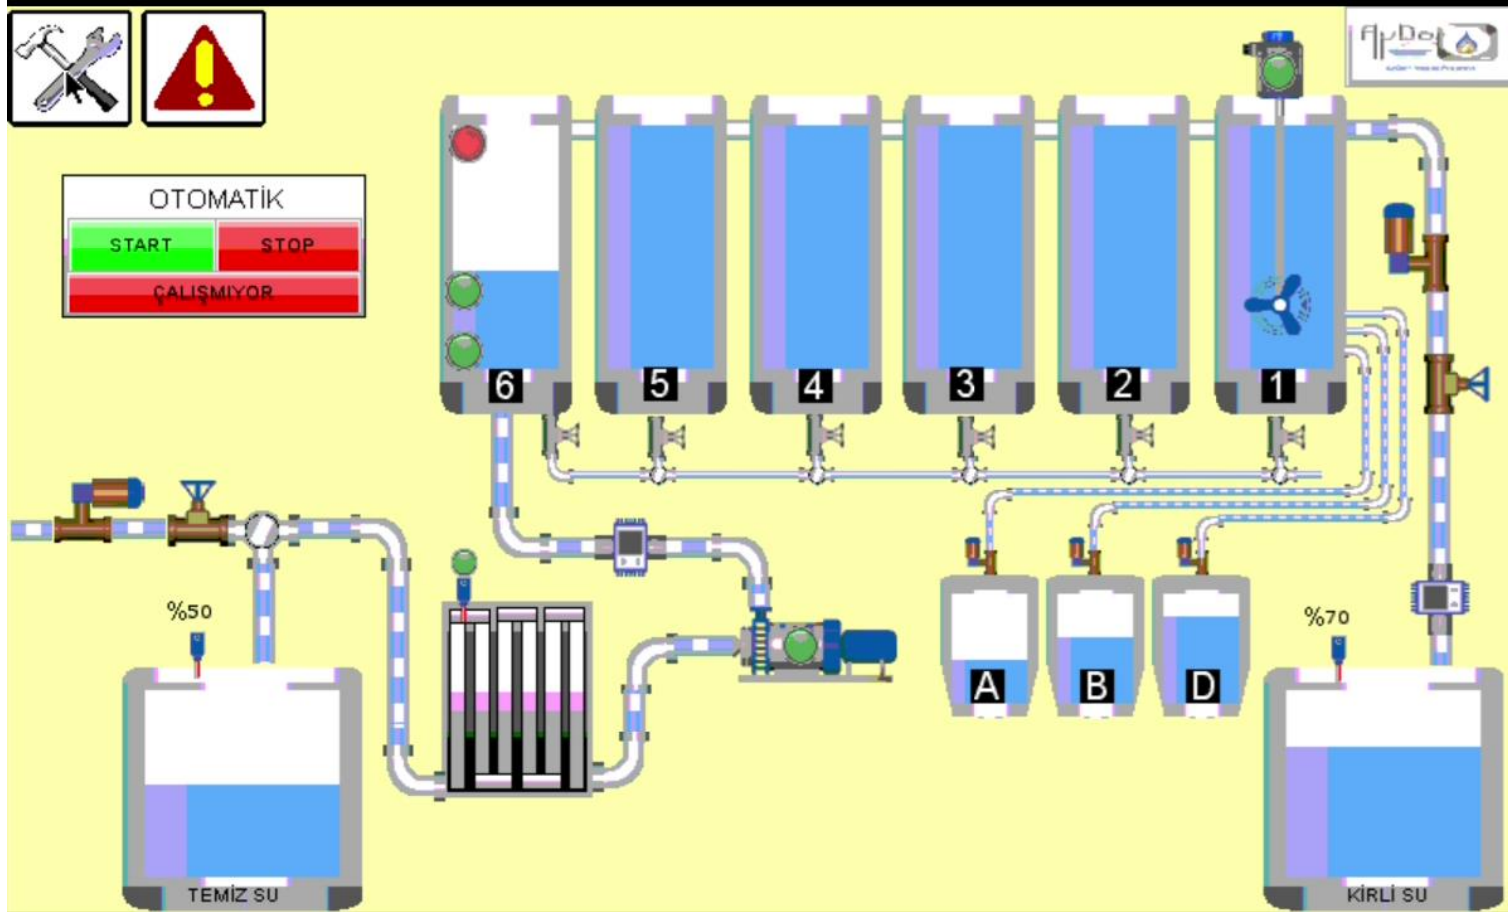

Home icon: Service icon:

AyDo™ PLC-V2 / Sistem Teknik Servis Panosu

AyDo™ Serçe-650/V3®_n
Water Cleaning System-2023
T.C.5846 yasa gereği izinsiz kullanılamaz-_{MO}

Hizmete Özel

AyDo™ World Projects

AyDo™ PLC-V3 / Uzaktan erişimli Sistem Kontrol Panosu