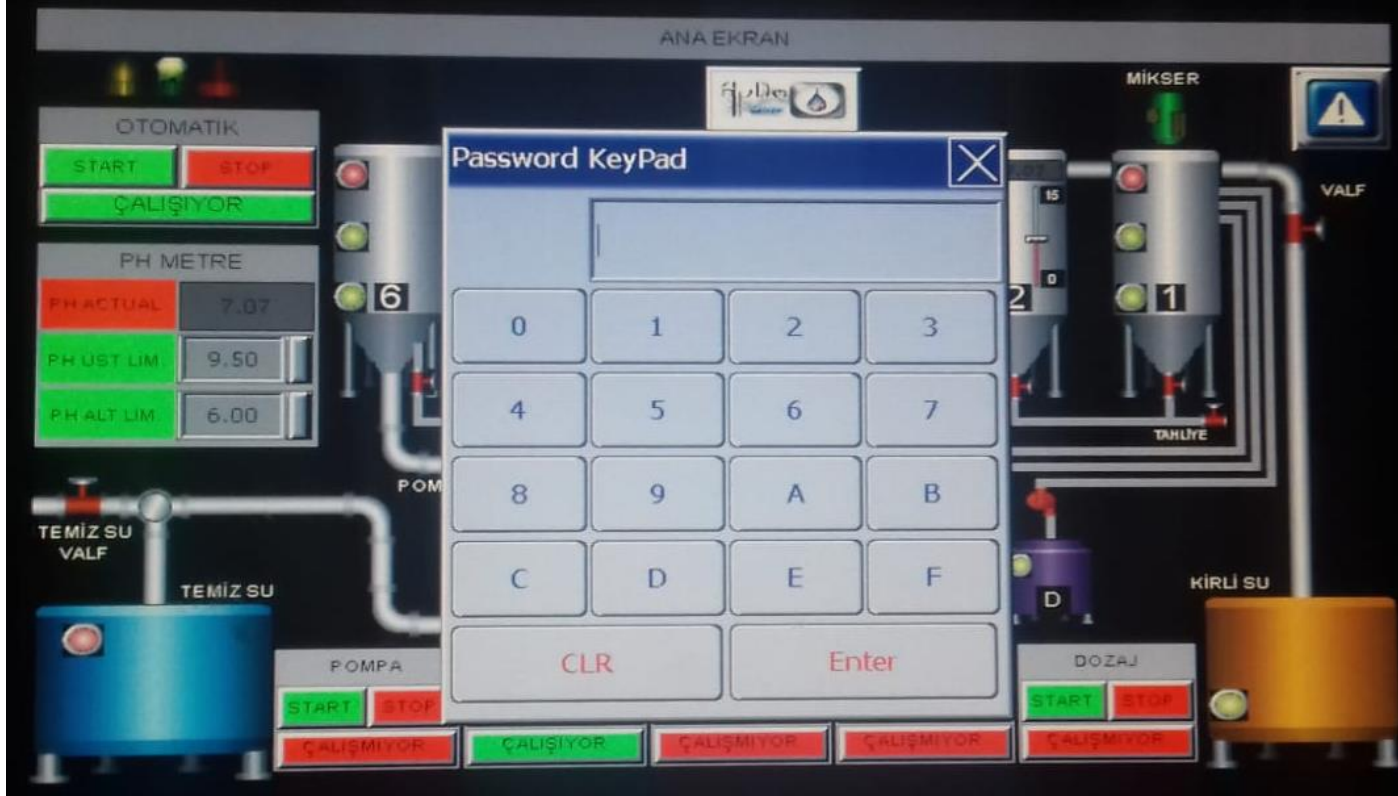

AyDo™ World Projects

AyDo™ PLC-V2 / Sistem Kontrol Panosu

AyDo™ Serçe-650/V3®_n
Water Cleaning System-2023
T.C.5846 yasa gereği izinsiz kullanılamaz-™

Hizmete Özel

AyDo™ World Projects

TURK PATENT
TÜRK PATENT VE HAKKA KURUMU