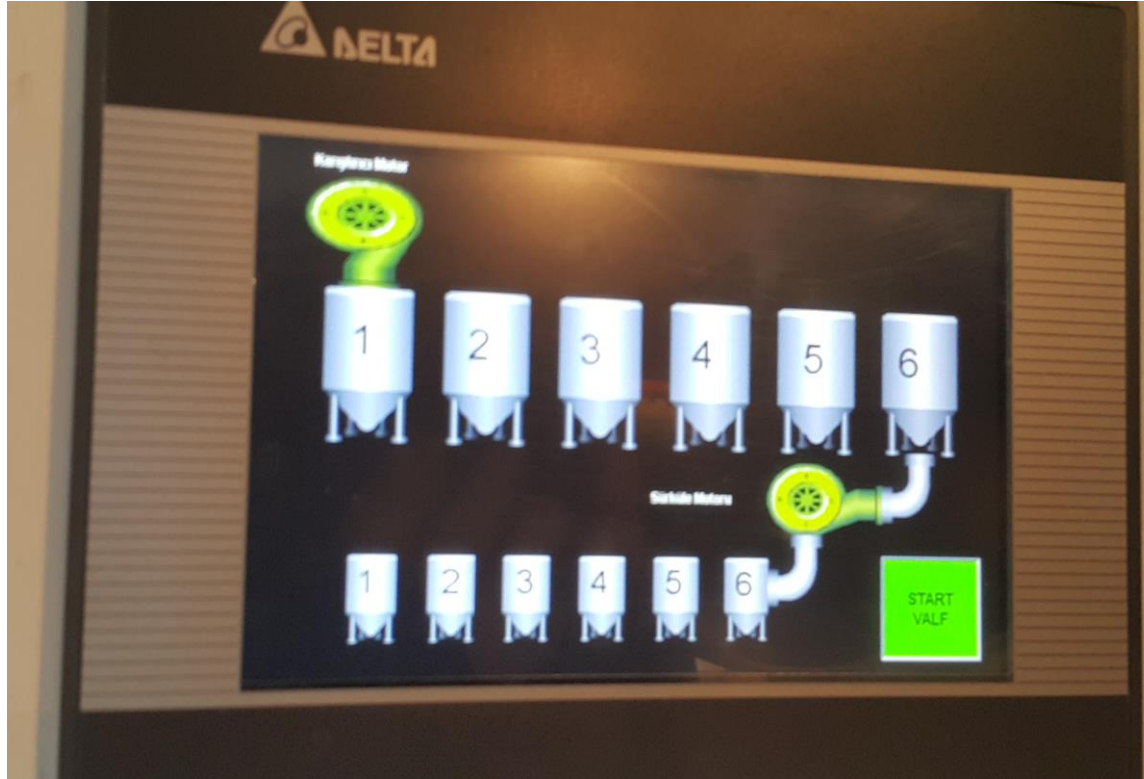

Yeraltı Kirli Su Depoları

Kirli ve Temiz Su Yer üstü Depoları

Hizmete Özel

AyDo™ World Projects

CE

TURK PATENT
TÜRK PATENT VE HAKKA KURUMU

AyDo™ Serçe-650/V3®_n
Water Cleaning System-2023
T.C.5846 yasa gereği izinsiz kullanılamaz-™