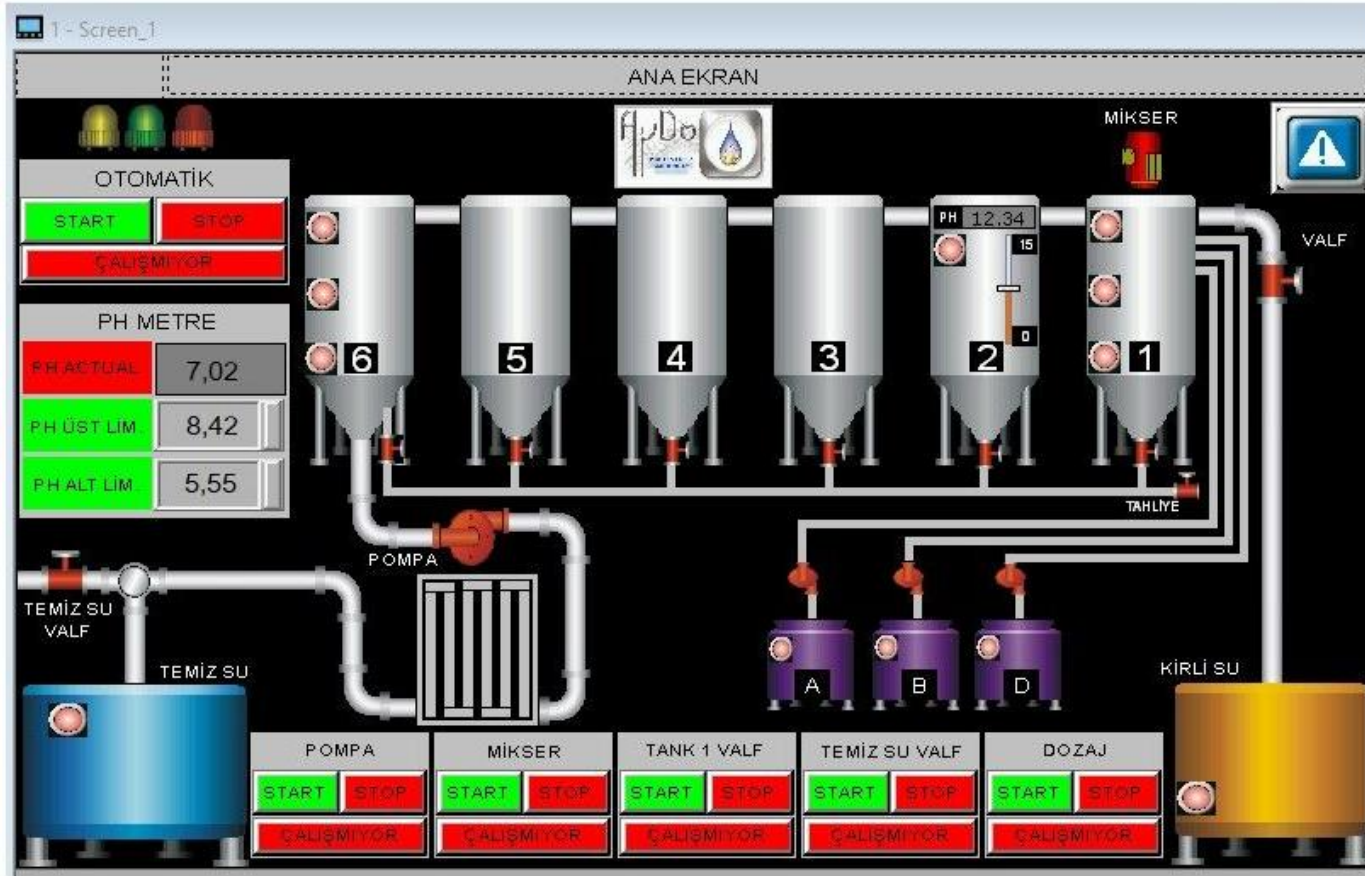

AyDo™ PLC-V1 / Sistem Kontrol Panosu

Hizmete Özel

AyDo™ World Projects

AyDo™ Serçe-650/V3®_n
Water Cleaning System-2023
T.C.5846 yasa gereği izinsiz kullanılamaz-™